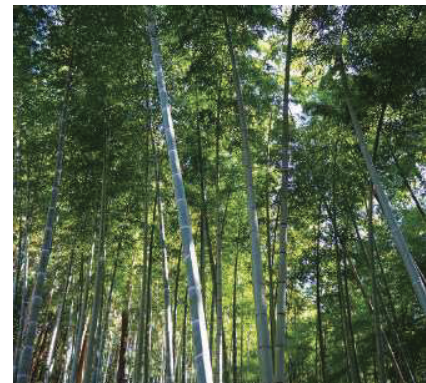

竹林の整備

2021
4/24
(土)

八王子市
パウロの森くらぶ

小学生
OK